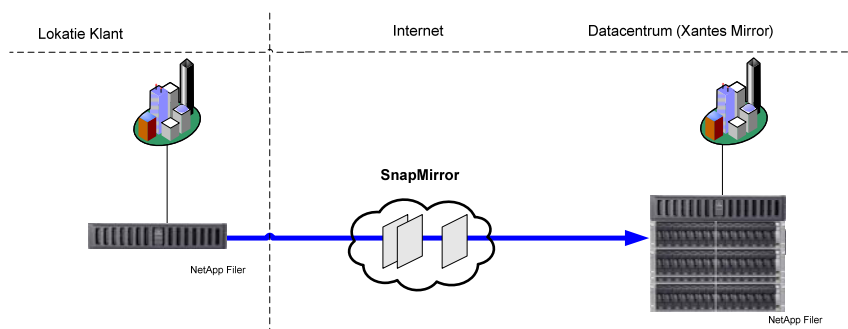

Xantes Mirror Dienst

Inhoud Xantes Mirror Dienst:

- X Instapbundel 250Gb
- X Databundels van 500Gb
- X Mirror op basis van SnapMirror
- X Bewaakte, klimaat gecontroleerde locatie
- X Initiële replicatie volledig on-site
- X Replicatie incrementeel
- X Laag bandbreedte gebruik

Voor verdere vragen kunt u contact opnemen met sales@xantes.nl